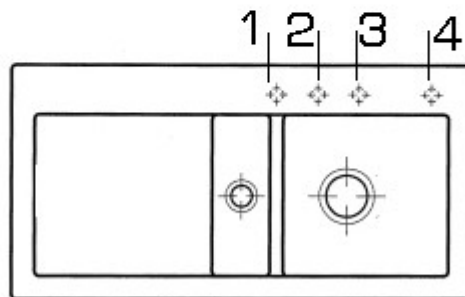

Villeroy & Boch Subway 60 flat / flächenbündig Becken links

Ein starkes Team - von Anfang an

EUE Hamburg, Kieler Str. 303, 22525 Hamburg
Tel.: 040 54 80 14 50
info@eue.de
<https://eue.de>

Villeroy & Boch Subway 60 flat / flächenbündig Becken rechts

Positionsnummern
für Lochbohrungen

Ein starkes Team - von Anfang an