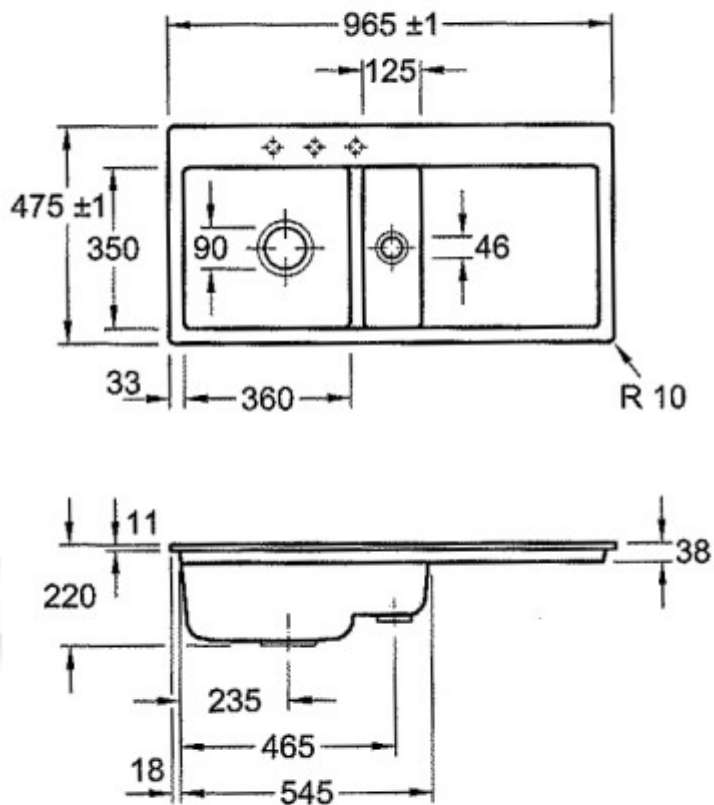

Villeroy & Boch Subway 60 flat / flächenbündig Becken links

Ein starkes Team - von Anfang an

EUE Hamburg, Kieler Str. 303, 22525 Hamburg
Tel.: 040 54 80 14 50
info@eue.de
<https://eue.de>

Villeroy & Boch Subway 60 flat / flächenbündig Becken rechts

Positionsnummern
für Lochbohrungen

Ein starkes Team - von Anfang an